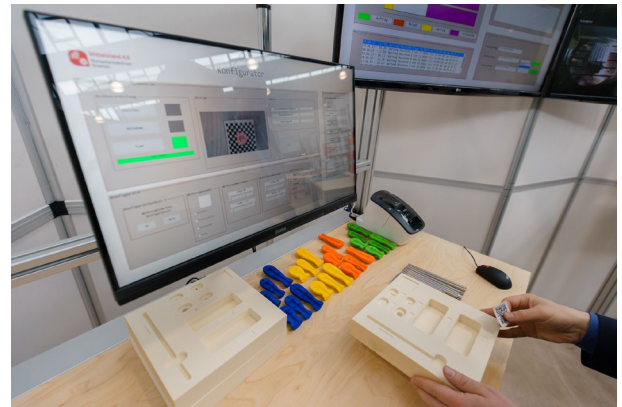

# Vernetzung von Produktionsprozessen

## Modellfabrik Vernetzung

Am Beispiel der Fertigung eines alltäglichen und für jedermann bekannten Objektes „Schraubendreher“ zeigen wir Ihnen den Einsatz moderner Technologien zur Herstellung individueller Produkte in Produktionsnetzwerken. Die Idee ist, mit anderen kleinen und mittleren Unternehmen gemeinsam Großaufträge abarbeiten zu können, von den gegenseitigen Kompetenzen zu profitieren und zusammen Gewinne zu erzielen.

Wir präsentieren exemplarisch den Einsatz von Systemen aus folgenden Bereichen, die Unternehmen zur Digitalisierung von Produktionsumgebungen einsetzen:

- Individuelle Produktkonfiguration
- Industrielle Bildverarbeitung bei Produktkonfiguration und Qualitätssicherung
- Automatische Informationsweitergabe mithilfe von QR-Codes sowie RFID
- Additive Fertigung zur Fertigung in Losgröße 1
- Digital unterstützte Kommissioniersysteme: Eine digitale Bauanleitung sowie ein Pick-by-Light-System vereinfachen die korrekte Montage

Des Weiteren haben Sie die Möglichkeit, eigenständig die Lösungen zu testen. Dabei liegt der Fokus des Modellaufbaus auf dem Einsatz von Techniken, die bereits auf dem Markt etabliert sind und in die bereits bestehenden Produktionsbereiche integriert werden können.