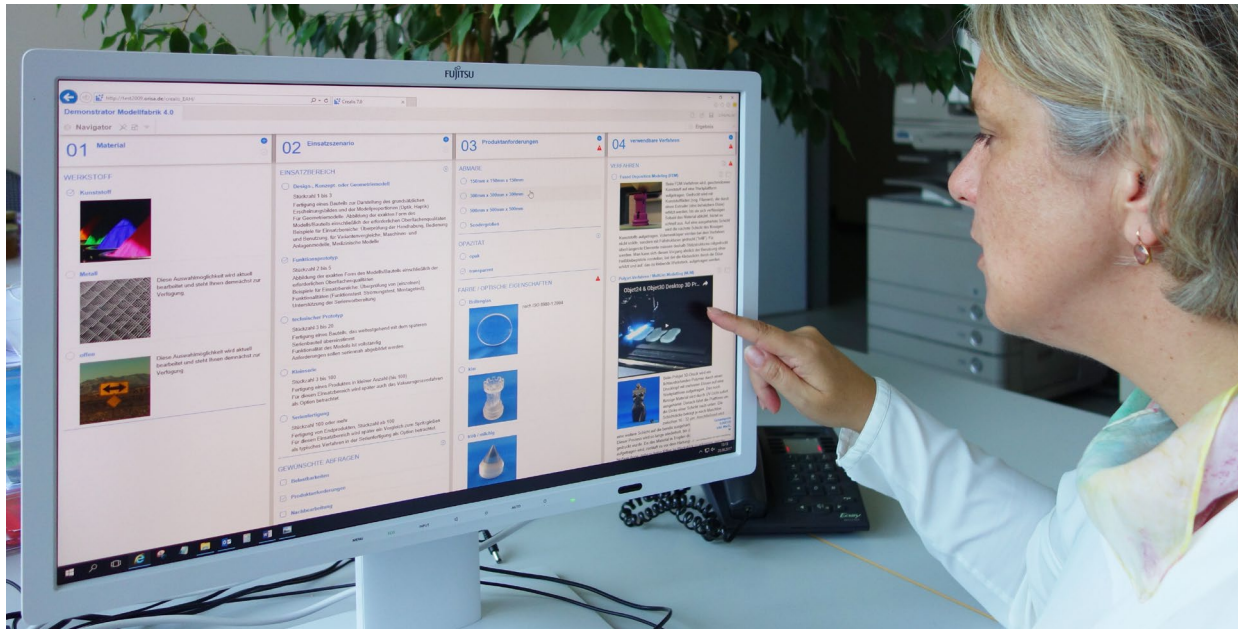

Auswahl eines 3D-Druck-Verfahrens

Modellfabrik 3D-Druck

Der Online-Demonstrator unter www.additive-verfahren.de ermöglicht es Unternehmen, ein für ihre Bauteilanforderungen grundsätzlich geeignetes 3D-Druck-Verfahren zu bestimmen.

Schrittweise können Sie verschiedene Eigenschaften des zu druckenden Bauteils wie zum Beispiel das gewünschte Material, die Größe oder die Oberflächenqualität auswählen.

Unterstützt wird der Auswahlprozess durch ergänzende Informationen in Form von Texten, Bildern und Videos. Sie erläutern Fachbegriffe, für die Auswahl relevante Parameter und die Funktionsprinzipien der Verfahren.

Damit steht Ihnen ein einfach zu handhabendes Tool zur Verfügung, um sich über die Einsatzbereiche, Voraussetzungen und Grenzen von 3D-Druck-Verfahren zu informieren.

Der Demonstrator wurde mit Hilfe einer Konfigurationssoftware erstellt und dient unserer Modellfabrik gleichzeitig als Beispiel, um die Funktionsweise von Konfiguratoren zu zeigen. Sie werden in Vertrieb und Fertigung als Werkzeuge zur Erfassung und Verarbeitung kundenindividueller Anforderungen eingesetzt.